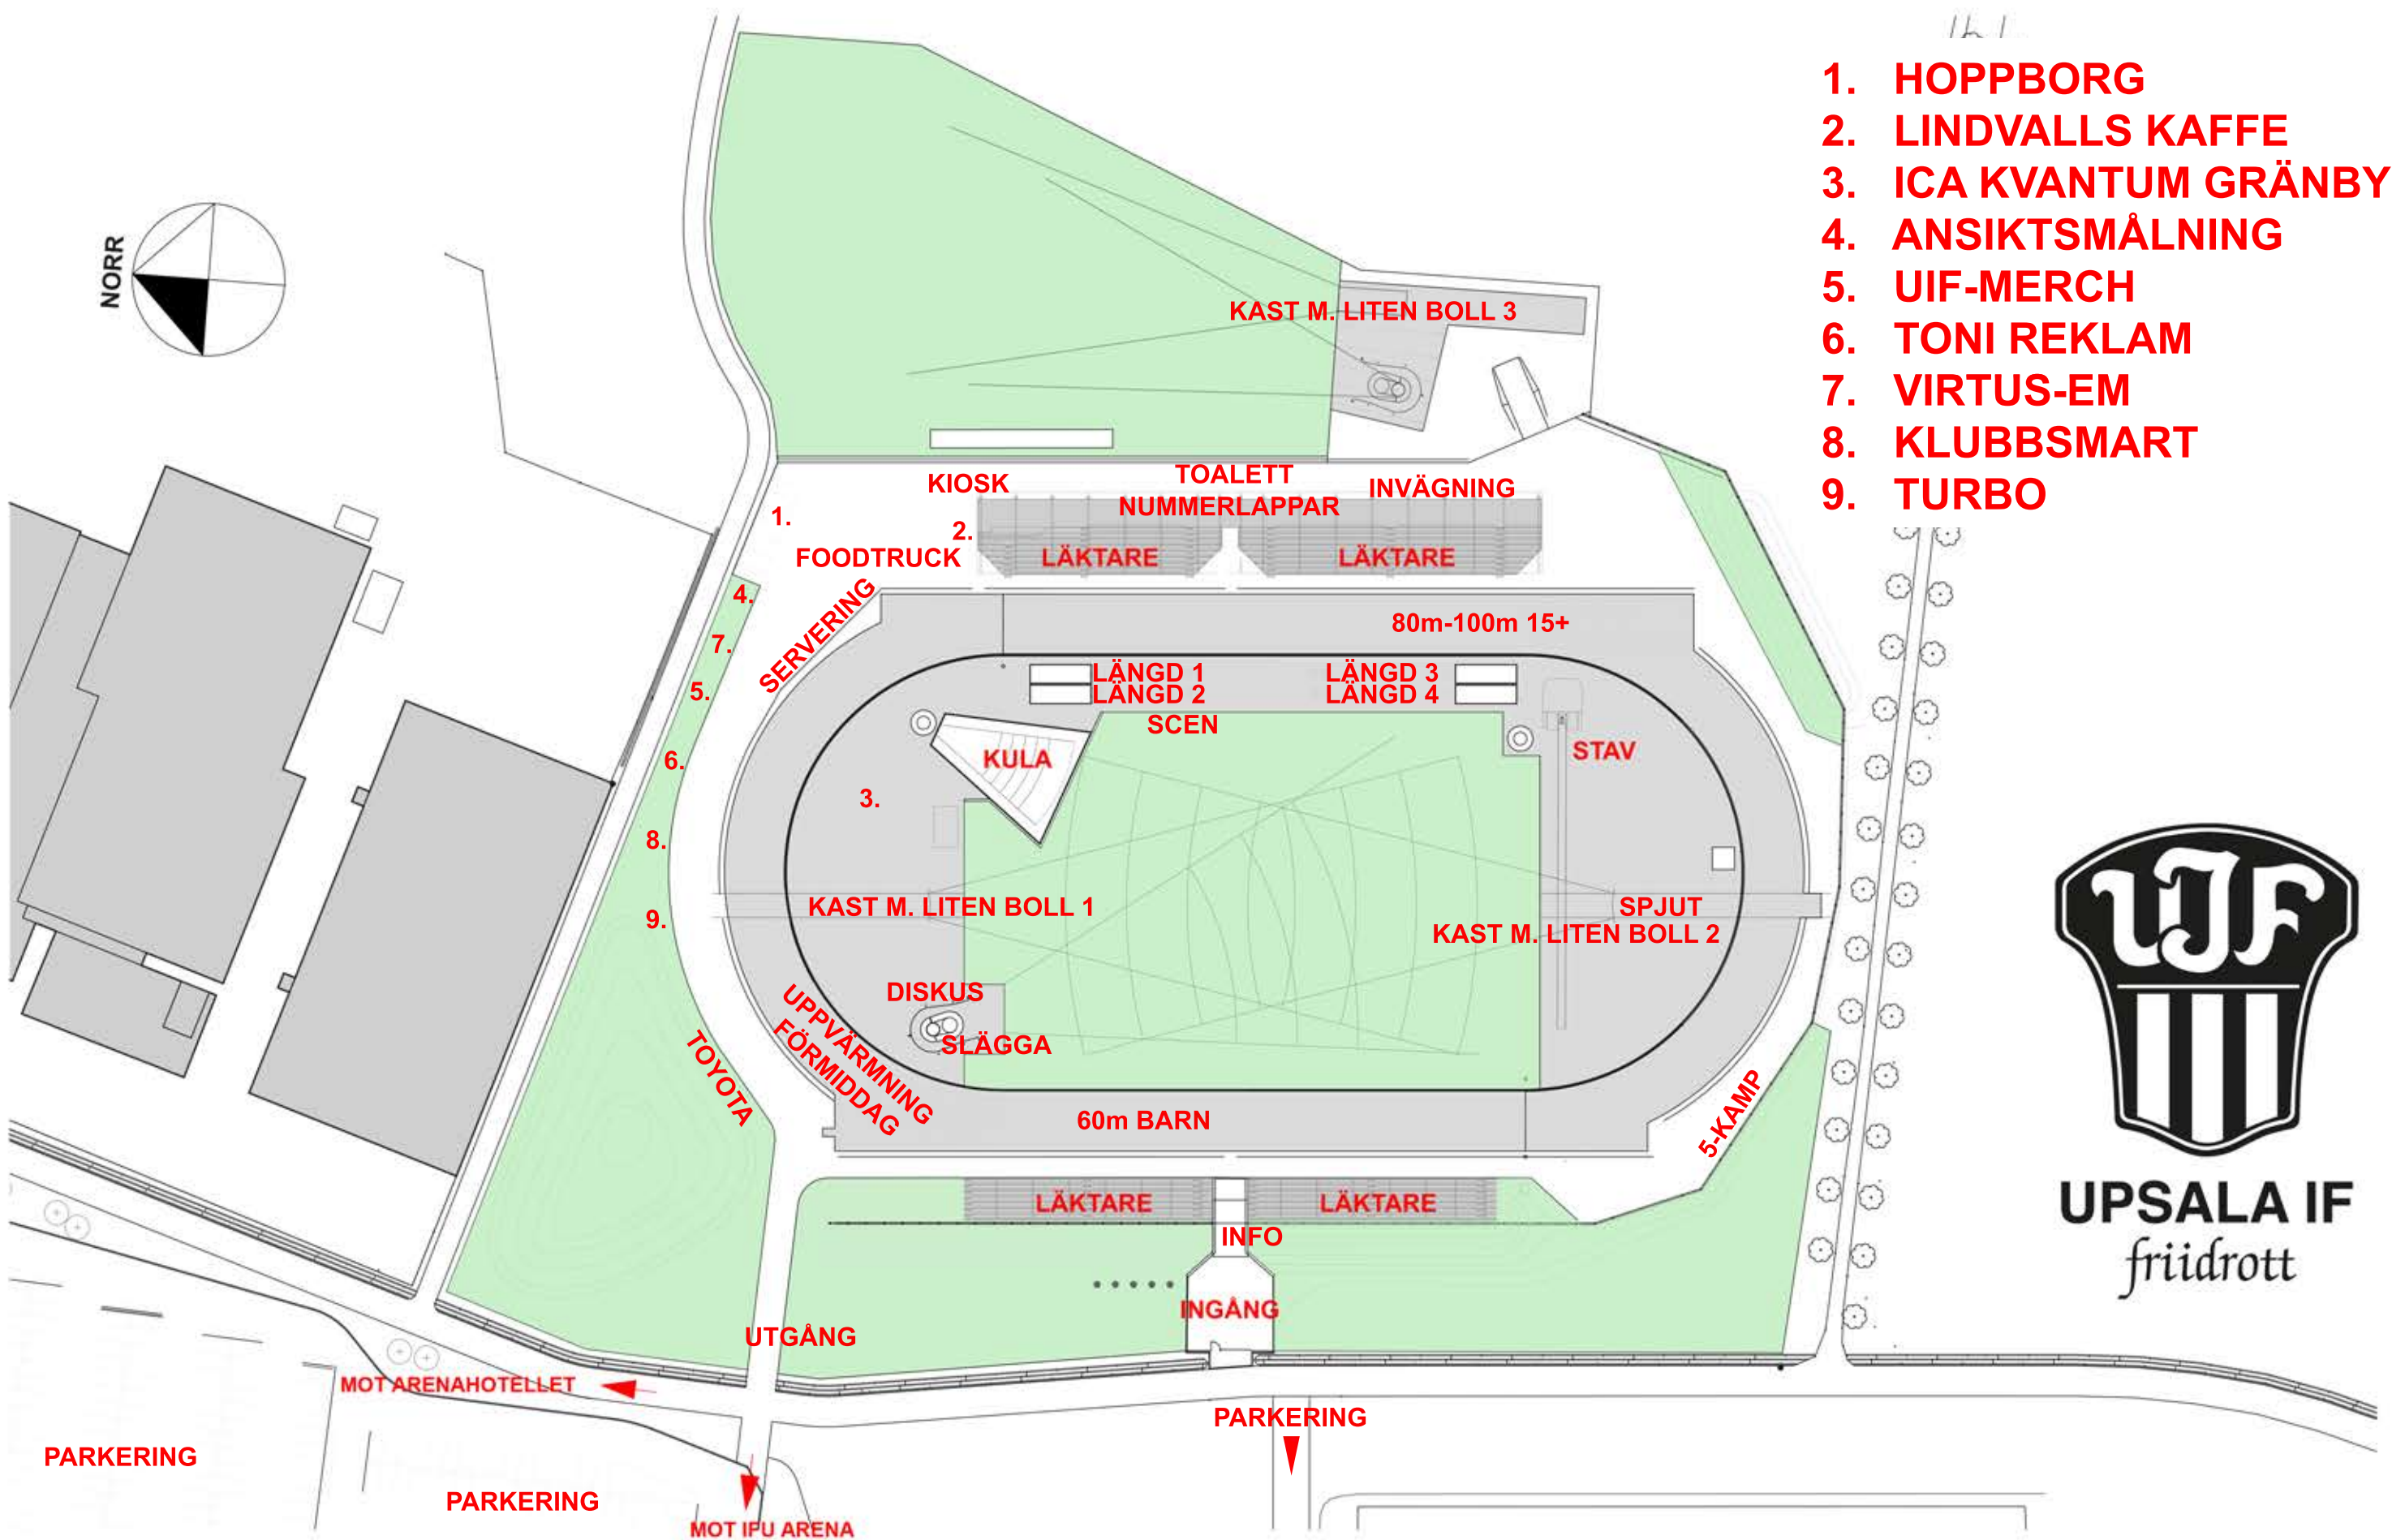

ARENAKARTA UPPSALASPELEN 2023

1. HOPPBORG
2. LINDVALLS KAFFE
3. ICA KVANTUM GRÄNBY
4. ANSIKTSMÅLNING
5. UIF-MERCH
6. TONI REKLAM
7. VIRTUS-EM
8. KLUBBSMART
9. TURBO